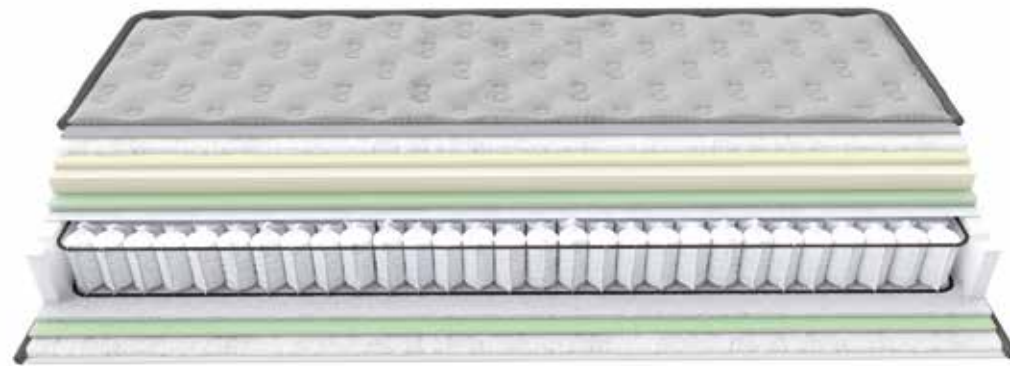

Modus

ΠΑΡΑΓΩΓΗ ΣΕ ΟΛΕΣ
ΤΙΣ ΕΠΙΘΥΜΗΤΕΣ ΔΙΑΣΤΑΣΕΙΣ

(σπóκλιση +/-1cm λόγω χρήσης φυσικών υλικών)

Bodytopia

VENT & FRESH

Ειδικές οπές εξαερισμού που εξασφαλίζουν την κυκλοφορία του αέρα προς όλες τις κατευθύνσεις στο εσωτερικό του στρώματος