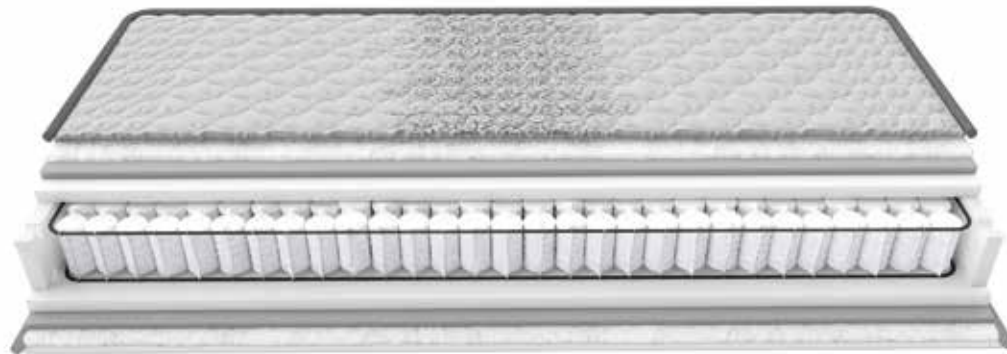

Bodytopia

VENT & FRESH

Ειδικές οπές εξαερισμού που εξασφαλίζουν την κυκλοφορία του αέρα προς όλες τις κατευθύνσεις στο εσωτερικό του στρώματος

ΧΕΙΡΟΛΑΒΕΣ

Για την εύκολη περιστροφή του στρώματος

ΦΕΡΜΟΥΑΡ

Επιτρέπει τον οπτικό έλεγχο των υλικών

Ύψος στρώματος 26cm. (απόκλιση +/-1cm λόγω χρήσης φυσικών υλικών)

Profile

ΥΦΑΣΜΑ FORESTEX™

ΓΙΑ ΤΗΝ ΠΑΡΑΓΟΓΗ ΤΟΥ ΥΦΑΣΜΑΤΟΣ FORESTEX™ χρησιμοποιούνται νήματα που προέρχονται από μία φυσική, ανανεώσιμη και βιοδιασπώμενη πηγή, τον πολτό ξύλου. Ιδιαίτερο χαρακτηριστικό αυτών των νημάτων είναι η δροσερή και μεταξένια υφή γεγονός που τους προσδίδει μία φυσική "λάμψη". Το ύφασμα FORESTEX™ είναι διαπνέον με πολύ καλά χαρακτηριστικά απορρόφησης της υγρασίας και ξεχωρίζει για τις θερμορυθμιστικές του ιδιότητες. Επιπλέον προσφέρει μεγάλη άνεση στις κινήσεις αγκαλιάζοντας αρμονικά το σώμα. Ο απόλυτος συνδυασμός της εξαιρετικής αντοχής, απαλής αίσθησης και πολυτελούς εμφάνισης.

POLYESTER WAD

ΛΕΥΚΗ ΒΑΤΑ με πιστοποιημένες υποαλλεργικές ιδιότητες από 100% πολυεστερική αντιβακτηριδιακή ίνα. Επιτρέπει τον εσωτερικό αερισμό του στρώματος και αποπέμπει την υγρασία. Έχει εξαιρετική αντοχή, ελαστικότητα και επαναφορά.

ACTIVE FOAM INN

ΜΑΛΑΚΟΣ ΚΑΙ ΑΝΘΕΚΤΙΚΟΣ ΑΦΡΟΣ δοκιμασμένος και ενδεδειγμένος για την επεξεργασία καπιτονέ του στρώματος.

QUILTED HILL

ΕΠΕΞΕΡΓΑΣΙΑ ΚΑΠΙΤΟΝΕ για εξαιρετικά απαλή αίσθηση, μεγάλη αναπauτικότητα και ένα αισθητικά τέλειο αποτέλεσμα, η οποία επιτυγχάνεται από μηχανές προηγμένης τεχνολογίας.

INTEX FOAM LAYER

Η ΕΞΑΙΡΕΤΙΚΗ ΕΥΚΑΜΨΙΑ του επιτρέπει την ομοιόμορφη κατανομή του βάρους, γεγονός που εμποδίζει τη δημιουργία σημείων πίεσης. Επιπλέον είναι διαπνέον και συμβάλει στη διατήρηση της ιδανικής θερμοκρασίας του ύπνου.

POCKET SPRINGS SCAN SYSTEM

Η ΠΡΟΗΓΜΕΝΗ ΤΕΧΝΟΛΟΓΙΑ SCAN SYSTEM καθώς και το ειδικά μελετημένο κυλινδρικό σχήμα των ανεξάρτητων ελατηρίων, παρέχει υψηλό βαθμό υποστήριξης ενώ βασικό τους πλεονέκτημα είναι η μειωμένη αίσθηση μεταφοράς της κίνησης. Επιπλέον, διασφαλίζει την σημειακή στήριξη σε οποιαδήποτε θέση ύπνου κι αν προτιμάτε, καθώς και την αποφυγή θορύβων. Τηρείται η αναλογία 260τμχ ανά m2.

FRAME SUPPORT

ΑΓΣΑΛΙΝΟ ΠΛΑΙΣΙΟ ΠΕΡΙΜΕΤΡΙΚΗΣ ΣΤΗΡΙΞΗΣ που διασφαλίζει τη σταθεροποίηση των ελατηρίων και τη διάσταση του στρώματος.

UPPER BORDER SUPPORT SYSTEM

Η GRECO STROM μέσα από διαρκή αναζήτηση και υλοποίηση καινοτόμων τεχνολογιών, έχει σχεδιάσει το νέο σύστημα περιμετρικής στήριξης στρώματος, που περιορίζει την υποχώρηση κατά την διαδικασία της κάθετης άσκησης της δύναμης του βάρους. Αποτελείται από FOAM SUPPORT αυξημένης πυκνότητας με ειδικές εγκοπές σε σχήμα V στις κατά μήκος πλευρές και FOAM JUMP QUILTED SUPPORT επεξεργασίας καπιτονέ με το εξωτερικό ύφασμα του στρώματος.

5 ΧΡΟΝΙΑ ΕΓΓΥΗΣΗ

Το προϊόν αυτό έχει υποστεί δοκιμή ανθεκτικότητας και συμμορφώνεται με τις απαιτήσεις του ευρωπαϊκού προτύπου: EN 1957:2012 & EN 1334:1999