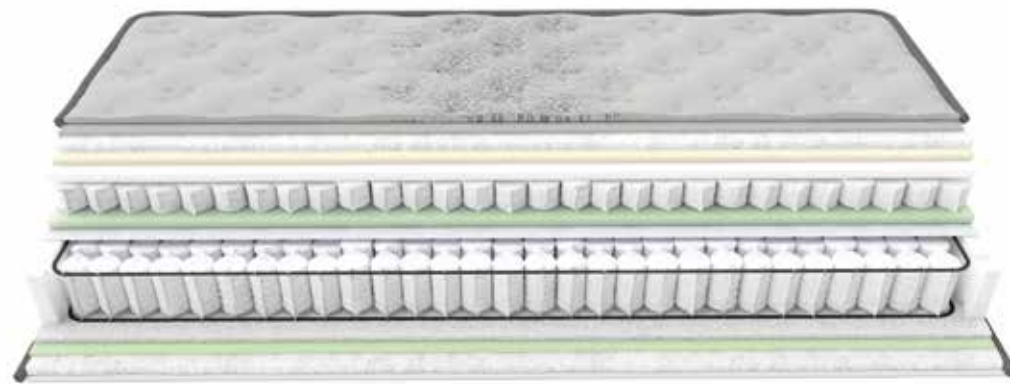

Bodytopia

VENT & FRESH

Ειδικές οπές εξαερισμού που εξασφαλίζουν την κυκλοφορία του αέρα προς όλες τις κατευθύνσεις στο εσωτερικό του στρώματος

ΧΕΙΡΟΛΑΒΕΣ

Για την εύκολη περιστροφή του στρώματος

ΦΕΡΜΟΥΑΡ

Επιτρέπει τον οπτικό έλεγχο των υλικών

Ύψος στρώματος 32cm. (απόκλιση +/-1cm λόγω χρήσης φυσικών υλικών)

System

ΥΦΑΣΜΑ FORESTEX™

ΓΙΑ ΤΗΝ ΠΑΡΑΓΟΓΗ ΤΟΥ ΥΦΑΣΜΑΤΟΣ FORESTEX™ χρησιμοποιούνται νήματα που προέρχονται από μία φυσική, ανανεώσιμη και βιοδιασπώμενη πηγή, τον πολτό ξύλου. Ιδιαίτερο χαρακτηριστικό αυτών των νημάτων είναι η δροσερή και μεταξένια υφή γεγονός που τους προσδίδει μία φυσική "λάμψη". Το ύφασμα FORESTEX™ είναι διαπνέον με πολύ καλά χαρακτηριστικά απορρόφησης της υγρασίας και ξεχωρίζει για τις θερμορυθμιστικές του ιδιότητες. Επιπλέον προσφέρει μεγάλη άνεση στις κινήσεις αγκαλιάζοντας αρμονικά το σώμα. Ο απόλυτος συνδυασμός της εξαιρετικής αντοχής, απαλής αίσθησης και πολυτελούς εμφάνισης.

ACTIVE FOAM INN

ΜΑΛΛΑΚΟΣ ΚΑΙ ΑΝΘΕΚΤΙΚΟΣ ΑΦΡΟΣ, δοκιμασμένος και ενδεδειγμένος για την επεξεργασία καπιτονέ του στρώματος.

POLYESTER WAD

ΛΕΥΚΗ ΒΑΤΑ με πιστοποιημένες υποαλλεργικές ιδιότητες από 100% πολυεστερική αντιβακτηριδιακή ίνα. Επιτρέπει τον εσωτερικό αερισμό του στρώματος και αποπέμπει την υγρασία. Έχει εξαιρετική αντοχή, ελαστικότητα και επαναφορά.

CELL FOAM INN

ΕΞΕΙΔΙΚΕΥΜΕΝΟΣ ΑΦΡΟΣ τελευταίας τεχνολογίας, ειδικά μελετημένος για χρήση καπιτονέ.

QUILTED HILL JUMP SYSTEM

ΕΠΕΞΕΡΓΑΣΙΑ ΚΑΠΙΤΟΝΕ με σύστημα JUMP για εξαιρετικά απαλή αίσθηση, μεγάλη αναπαιτικότητα και ένα αισθητικά τέλειο αποτέλεσμα, η οποία επιτυγχάνεται από μηχανές προηγμένης τεχνολογίας.

INTEX FOAM LAYER

Η ΕΞΑΙΡΕΤΙΚΗ ΕΥΚΑΜΨΙΑ του επιτρέπει την ομοιόμορφη κατανομή του βάρους, γεγονός που εμποδίζει τη δημιουργία σημείων πίεσης. Επιπλέον είναι διαπνέον και συμβάλει στη διατήρηση της ιδανικής θερμοκρασίας του ύπνου.

MINI POCKET SPINGS UNIT

Η ΝΕΑ ΜΟΝΑΔΑ ΑΝΕΞΑΡΤΗΤΩΝ ΕΛΑΤΗΡΙΩΝ τύπου MINI POCKET προσφέρει υψηλό επίπεδο υποστήριξης και άνεσης. Κάθε ελατήριο φιλοξενείται ξεχωριστά σε υφασμάτινους θύλακες επιτρέποντας σε κάθε μονάδα ελατηρίου να αντιδράσει εντελώς ανεξάρτητα. Σε συνδυασμό με τη μονάδα ανεξάρτητων ελατηρίων POCKET SPRINGS SCAN SYSTEM παρέχεται πρόσθετη αντίσταση όταν ασκείται μεγαλύτερη πίεση, που σημαίνει ότι διασφαλίζεται αυξημένη υποστήριξη όταν και όπου χρειάζεται συμβάλλοντας έτσι στη μέγιστη απόδοση ανατομικότητας του στρώματος. Τηρείται η αναλογία 260τμχ ανά m2.

GRANT RELIEF FOAM LAYER

ΕΙΔΙΚΟΣ ΑΦΡΟΣ ΥΨΗΛΗΣ ΕΛΑΣΤΙΚΟΤΗΤΑΣ που απορροφά τους κραδασμούς και σε συνδυασμό με τα ελατήρια MINI POCKET SPRINGS πετυχαίνουμε τη μέγιστη απόδοση συμπεριφοράς του στρώματος.

FLEXICOAT

ΕΝΑ ΙΔΙΑΙΤΕΡΑ ΕΥΚΑΜΠΤΟ ΚΑΙ ΑΝΘΕΚΤΙΚΟ τρισδιάστατο υλικό, που λειτουργεί ως άριστο σύστημα προστασίας των πρώτων υλών, συμβάλλοντας έτσι στη σωστή λειτουργία και την αναπαιτικότητα του στρώματος.

POCKET SPRINGS SCAN SYSTEM