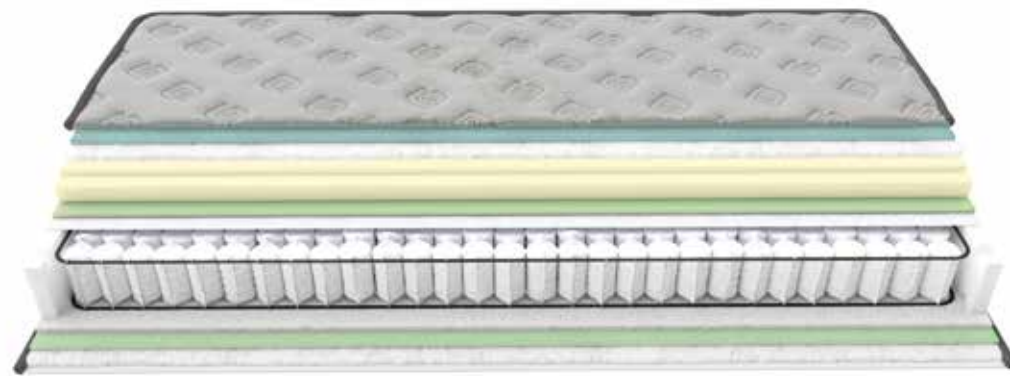

NATURAL LATEX LAYER

ΣΤΡΩΣΗ ΦΥΣΙΚΟΥ LATEX. Πρόκειται για ένα φυσικό γαλακτώδες υγρό, που προέρχεται από τον χυμό του τροπικού δέντρου καουτσούκ. Η διαδικασία παραγωγής του γίνεται σε υπερσύγχρονα μηχανήματα χαρίζοντάς μας ένα υλικό με μοναδική ελαστικότητα, ευκαμψία και άριστη επαναφορά. Ακολουθεί και προσαρμόζεται άριστα στο περίγραμμα του σώματος διασφαλίζοντας την κατανομή της πίεσης που ασκείται κατά τη διάρκεια του ύπνου. Με τον τρόπο αυτό, προάγει τη σωστή κυκλοφορία του αίματος στη σπονδυλική στήλη και τα άκρα. Οι πολυάριθμες οπές του, επιτρέπουν τον ιδανικό εξαερισμό του στρώματος, εμποδίζοντας την ανάπτυξη μικροβίων και ακάρεων. Ένα υψηλής ποιότητας υλικό, απαλλαγμένο από τοξικές και αλλεργιογόνες ουσίες, που θα διατηρήσει το σχήμα του και την άνεση σε βάθος χρόνου.

- Τα ένθετα υλικά περιγράφονται με τη σειρά που τοποθετούνται στο στρώμα. Στρώμα μίας πλευράς. Δεν χρειάζεται γύρισμα.

Bodytopia

04 ΣΤΡΩΜΑ RELIEF

7 ΧΡΟΝΙΑ ΕΓΓΥΗΣΗ

Η ανάπαυση του αστικού πολεμιστή. Μετά από μάχες με προσχέδια και πολιτικούς μηχανικούς, αναταράξεις αμορτισέρ, διάβασμα ιπποτικών ιστοριών, aikido πεντάχρονων δίδυμων, χρωματικές εκρήξεις ομελέτας, υποκείμενα απαραιτήτου, ήρθε επιτέλους η ώρα. Να πέσεις στην ανακουφιστική αγκαλιά της προσωπικής σου όασης, στην αγκαλιά της ελαστικής βισκόζης με θερμορυθμιστική γέλη που ελαχιστοποιεί τα σημεία πίεσης, δημιουργώντας συνθήκες «έλλειψης βαρύτητας».

Relief

ΠΑΡΑΓΩΓΗ ΣΕ ΟΛΕΣ
ΤΙΣ ΕΠΙΘΥΜΗΤΕΣ ΔΙΑΣΤΑΣΕΙΣ

(σπόκλιση +/-1cm λόγω χρήσης φυσικών υλικών)

Bodytopia

VENT & FRESH

Ειδικές οπές εξαερισμού που εξασφαλίζουν την κυκλοφορία του αέρα προς όλες τις κατευθύνσεις στο εσωτερικό του στρώματος.