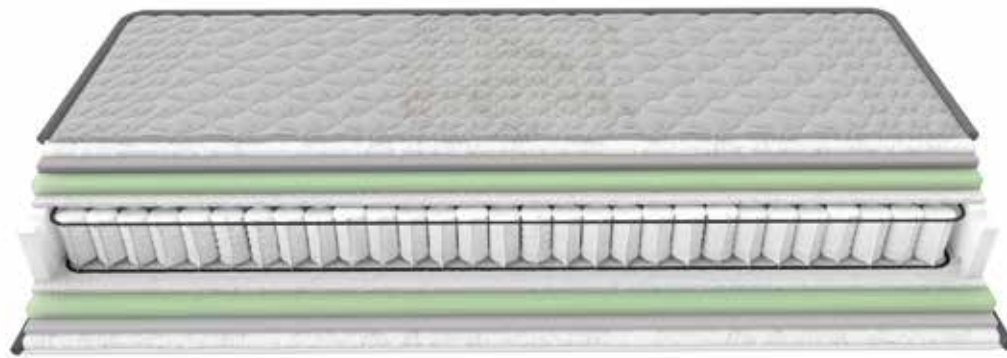

Bodytopia

VENT & FRESH

Ειδικές οπές εξαερισμού που εξασφαλίζουν την κυκλοφορία του αέρα προς όλες τις κατευθύνσεις στο εσωτερικό του στρώματος

ΧΕΙΡΟΛΑΒΕΣ

Για την εύκολη περιστροφή του στρώματος

ΦΕΡΜΟΥΑΡ

Επιτρέπει τον οπτικό έλεγχο των υλικών

Ύψος στρώματος 26cm. (απόκλιση +/-1cm λόγω χρήσης φυσικών υλικών)

Structure

SC FIBER FILTER

ΦΙΛΤΡΟ ΑΠΟ ΑΠΟΣΤΕΙΡΩΜΕΝΕΣ ΒΑΜΒΑΚΕΡΕΣ ΙΝΕΣ που προσφέρει ιδανική μόνωση και στήριξη.

POCKET SPRINGS SCAN SYSTEM

Η ΠΡΟΗΓΜΕΝΗ ΤΕΧΝΟΛΟΓΙΑ SCAN SYSTEM καθώς και το ειδικά μελετημένο κυλινδρικό σχήμα των ανεξάρτητων ελατηρίων, παρέχει υψηλό βαθμό υποστήριξης ενώ βασικό τους πλεονέκτημα είναι η μειωμένη αίσθηση μεταφοράς της κίνησης. Επιπλέον, διασφαλίζει την σημειακή στήριξη σε οποιαδήποτε θέση ύπνου κι αν προτιμάτε, καθώς και την αποφυγή θορύβων. Τηρείται η αναλογία 260τμχ ανά m2.

FRAME SUPPORT

ΑΤΣΑΛΙΝΟ ΠΛΑΙΣΙΟ ΠΕΡΙΜΕΤΡΙΚΗΣ ΣΤΗΡΙΞΗΣ που διασφαλίζει τη σταθεροποίηση των ελατηρίων και τη διάσταση του στρώματος.

UPPER BORDER SUPPORT SYSTEM

Η GRECO STROM μέσα από διαρκή αναζήτηση και υλοποίηση καινοτόμων τεχνολογιών, έχει σχεδιάσει το νέο σύστημα περιμετρικής στήριξης στρώματος, που περιορίζει την υποχώρηση κατά την διαδικασία της κάθετης άσκησης της δύναμης του βάρους. Αποτελείται από FOAM SUPPORT αυξημένης πυκνότητας με ειδικές εγκοπές σε σχήμα V στις κατά μήκος πλευρές και FOAM JUMP QUILTED SUPPORT επεξεργασίας καπιτονέ με το εξωτερικό ύφασμα του στρώματος.

ΥΦΑΣΜΑ FORESTEX™

ΓΙΑ ΤΗΝ ΠΑΡΑΓΟΓΗ ΤΟΥ ΥΦΑΣΜΑΤΟΣ FORESTEX™ χρησιμοποιούνται νήματα που προέρχονται από μία φυσική, ανανεώσιμη και βιοδιασπώμενη πηγή, τον πολτό ξύλου. Ιδιαίτερο χαρακτηριστικό αυτών των νημάτων είναι η δροσερή και μεταξένια υφή γεγονός που τους προσδίδει μία φυσική "λάμψη". Το ύφασμα FORESTEX™ είναι διαπνέον με πολύ καλά χαρακτηριστικά απορρόφησης της υγρασίας και ξεχωρίζει για τις θερμορυθμιστικές του ιδιότητες. Επιπλέον προσφέρει μεγάλη άνεση στις κινήσεις αγκαλιάζοντας αρμονικά το σώμα. Ο απόλυτος συνδυασμός της εξαιρετικής αντοχής, απαλής αίσθησης και πολυτελούς εμφάνισης.

POLYESTER WAD

ΛΕΥΚΗ ΒΑΤΑ με πιστοποιημένες υποαλλεργικές ιδιότητες από 100% πολυεστερική αντιβακτηριδιακή ίνα. Επιτρέπει τον εσωτερικό αερισμό του στρώματος και αποπέμπει την υγρασία. Έχει εξαιρετική αντοχή, ελαστικότητα και επαναφορά.

ACTIVE FOAM INN

ΜΑΛΛΑΚΟΣ ΚΑΙ ΑΝΘΕΚΤΙΚΟΣ ΑΦΡΟΣ δοκιμασμένος και ενδεδειγμένος για την επεξεργασία καπιτονέ του στρώματος.

QUILTED HILL

ΕΠΕΞΕΡΓΑΣΙΑ ΚΑΠΙΤΟΝΕ για εξαιρετικά απαλή αίσθηση, μεγάλη αναπauκτικότητα και ένα αισθητικά τέλειο αποτέλεσμα, η οποία επιτυγχάνεται από μηχανές προηγμένης τεχνολογίας.

GRANT RELIEF FOAM LAYER

ΣΤΡΩΣΗ ΑΠΟ ΦΥΛΛΟ ΑΦΡΟΥ που επιτρέπει τον εσωτερικό αερισμό του στρώματος και συνεργάζεται τέλεια με τον αφρό ACTIVE FOAM INN. Το αποτέλεσμα είναι η μέγιστη απόδοση συμπεριφοράς του στρώματος.

5 ΧΡΟΝΙΑ ΕΓΓΥΗΣΗ