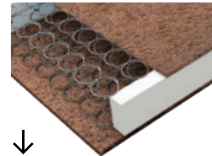

↓
Υψος παιδικού στρώματος: 17 cm

ΥΦΑΣΜΑΤΑ

ΥΦΑΣΜΑ ΖΑΚΑΡ ΒΑΜΒΑΚΕΡΟ

Άνεση και απαλή αίσθηση χάρη στην υψηλή περιεκτικότητα σε φυσικό βαμβάκι. Φιλικό προς το περιβάλλον, μη τοξικό και βραδύκαυστο.