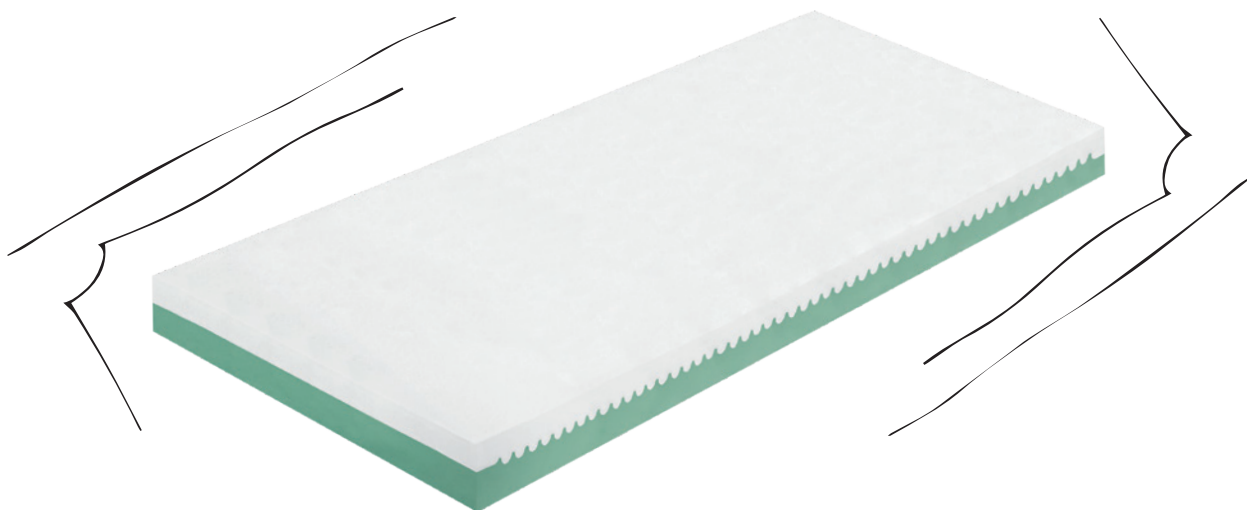

Ύψος στρώματος: 8 cm (+/-1cm λόγω χρήσης φυσικών υλικών).

Αφρός μνήμης

Ένα υλικό ενάντια στη βαρύτητα

ΠΑΡΕΧΕΙ ΤΗ ΣΩΣΤΗ ΣΤΗΡΙΞΗ ΚΑΙ ΤΗΝ ΑΠΟΛΥΤΗ ΑΝΕΣΗ ΠΟΥ ΧΡΕΙΑΖΕΤΑΙ ΤΟ ΜΩΡΑΚΙ ΣΑΣ, ΓΙΑ ΕΝΑΝ ΓΑΛΗΝΙΟ ΥΠΝΟ.

ΤΕΛΕΥΤΑΙΑΣ ΓΕΝΙΑΣ ΚΑΙ ΥΨΗΛΗΣ ΠΟΙΟΤΗΤΑΣ ΕΛΑΣΤΙΚΗ ΒΙΣΚΟΖΗ (αφρός μνήμης) αυξημένης πυκνότητας, που λειτουργεί ανάλογα με τη θερμοκρασία του σώματος ελαχιστοποιώντας τα σημεία πίεσης και προκαλώντας σωστή αιμάτωση της σπονδυλικής στήλης και των άκρων. Το υλικό αυτό δημιουργεί συνθήκες «έλλειψης βαρύτητας», γι' αυτό χρησιμοποιήθηκε από τη NASA για την εκτόνωση της πίεσης με την οποία έρχονταν αντιμέτωποι οι αστροναύτες κατά τη διάρκεια της απογείωσης. Η εξαιρετική ανθεκτικότητά του έχει επιβεβαιωθεί μέσα από διαδικασίες ελέγχου αντοχής, που σε συνδυασμό με τις επαναστατικές ιδιότητές του, το προάγουν σε ένα από τα πιο εξεζητημένα υλικά για την παραγωγή καινοτόμων προϊόντων ύπνου που διασφαλίζουν την απόλυτη άνεση και ευεξία. Κατά τη διαδικασία της παραγωγής του δεν χρησιμοποιούνται ουσίες επιβλαβείς για τον ανθρώπινο οργανισμό. ΙΔΑΝΙΚΟ ΓΙΑ ΤΗΝ ΠΑΡΟΧΗ ΣΤΗΡΙΞΗΣ ΤΗΣ ΠΛΑΤΗΣ ΚΑΙ ΤΟΥ ΛΥΧΕΝΑ. ΠΡΟΣΑΡΜΟΖΕΤΑΙ ΣΤΟ ΠΕΡΙΓΡΑΜΜΑ ΤΟΥ ΣΩΜΑΤΟΣ. ΑΝΤΙΑΚΑΡΙΚΕΣ ΚΑΙ ΑΝΤΙΜΙΚΡΟΒΙΑΚΕΣ ΙΔΙΟΤΗΤΕΣ.