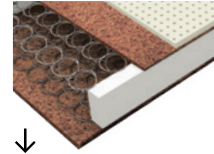

↓
Υψος παιδικού
στρώματος: 19 cm

ΥΦΑΣΜΑΤΑ

ΥΦΑΣΜΑ ΖΑΚΑΡ ΒΑΜΒΑΚΕΡΟ

Ανεση και απαλή αίσθηση χάρη στην υψηλή περιεκτικότητα σε φυσικό βαμβάκι. Φιλικό προς το περιβάλλον, μη τοξικό και βραδύκαυστο.