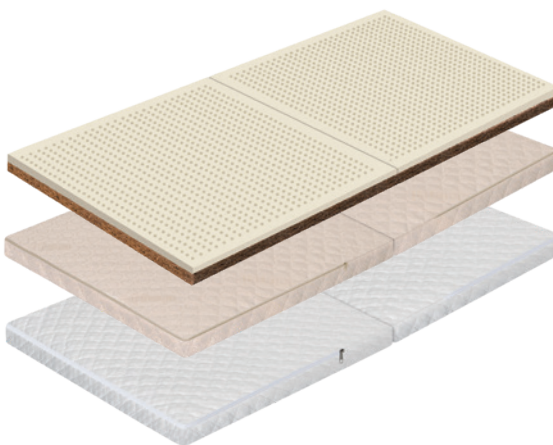

ΥΦΑΣΜΑΤΑ

ΥΦΑΣΜΑ ΖΑΚΑΡ ΒΑΜΒΑΚΕΡΟ
ΥΦΑΣΜΑ TENCEL ΑΝΤΙΒΑΚΤΗΡΙΔΙΑΚΟ

Ύψος στρώματος: 6 cm (+/-1cm λόγω χρήσης φυσικών υλικών)

Cert No: 030-03-026-00748