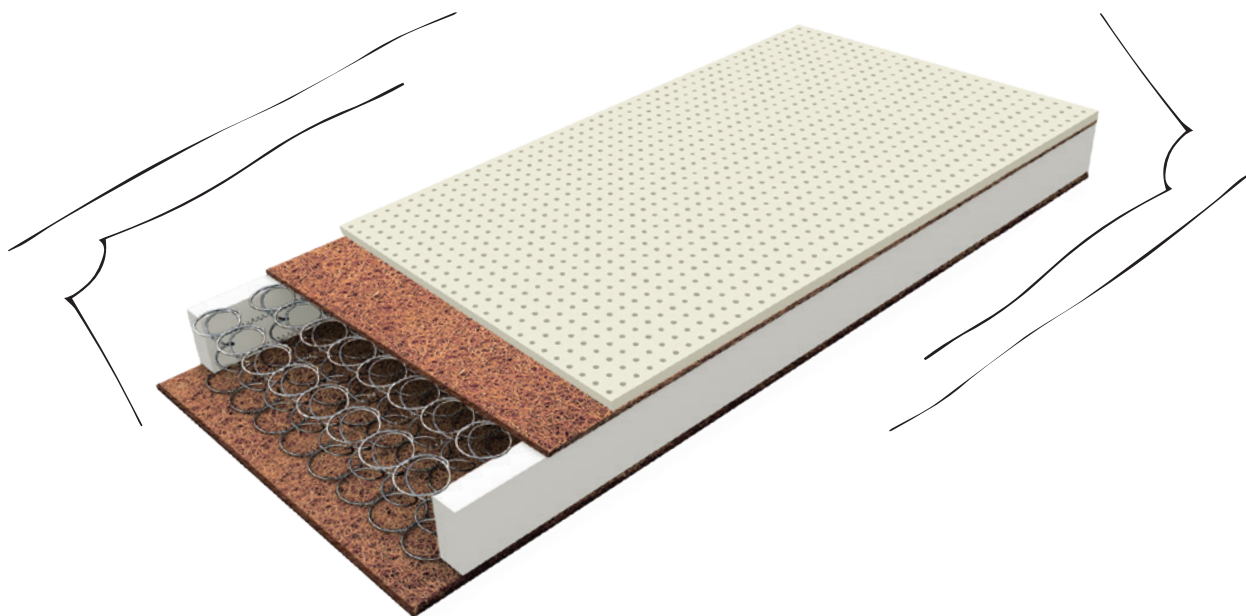

Στις τιμές συμπεριλαμβάνεται ο νόμιμος ΦΠΑ.

Ύψος βρεφικού στρώματος: 12 cm. Ύψος παιδικού στρώματος: 16 cm (+/-1cm λόγω χρήσης φυσικών υλικών).

Baby Bonnell

Σύστημα ελατηρίων 200B

**Η ΤΕΧΝΟΛΟΓΙΑ ΤΩΝ ΕΛΑΤΗΡΙΩΝ ΑΥΤΩΝ ΠΡΟΣΦΕΡΕΙ ΕΞΑΙΡΕΤΙΚΗ
ΑΝΤΟΧΗ ΚΑΙ ΣΤΑΘΕΡΟΤΗΤΑ.**