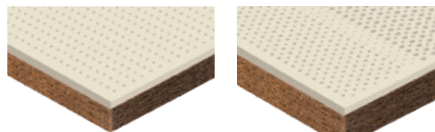

ΕΝΑ ΣΤΡΩΜΑ ΜΕ ΔΥΟ ΠΛΕΥΡΕΣ! ΜΙΑ ΜΑΛΑΚΗ ΠΛΕΥΡΑ ΑΠΟ ΦΥΣΙΚΟ ΛΑΤΕΞ, ΓΙΑ ΤΟΥΣ ΠΡΩΤΟΥΣ 9 ΜΗΝΕΣ ΜΕΧΡΙ ΤΟ ΜΩΡΟ ΣΑΣ ΝΑ ΜΠΟΡΕΙ ΝΑ ΣΤΗΡΙΞΕΙ ΤΗΝ ΠΛΑΤΟΥΛΑ ΤΟΥ ΜΟΝΟ ΤΟΥ ΚΑΙ ΜΙΑ ΠΙΟ ΕΠΙΠΕΔΗ ΠΛΕΥΡΑ ΑΠΟ 100% ΦΥΣΙΚΟ ΕΛΑΣΤΙΚΟΠΟΙΗΜΕΝΟ ΚΟΚΚΟΦΟΙΝΙΚΑ ΓΙΑ ΤΗ ΣΩΣΤΗ ΑΝΑΠΤΥΞΗ ΤΗΣ ΣΠΟΝΔΥΛΟΔΕΣΙΑΣ ΤΟΥ.

ΚΟΚΚΟΦΟΙΝΙΚΑΣ / ΛΑΤΕΞ

Ο ΕΛΑΣΤΙΚΟΠΟΙΗΜΕΝΟΣ ΚΟΚΚΟΦΟΙΝΙΚΑΣ ΕΙΝΑΙ ΕΝΑ 100% ΦΥΣΙΚΟ ΠΡΟΪΟΝ μεγάλης αντοχής που εξασφαλίζει τη διατήρηση της σωστής θερμοκρασίας. Το λάτεξ προσφέρει άνεση και μεγάλη ευκαμψία.

↓
Ύψος βρεφικού στρώματος: 11 cm

↓
Ύψος παιδικού στρώματος: 16 cm

ΥΦΑΣΜΑΤΑ

ΥΦΑΣΜΑ ΖΑΚΑΡ ΒΑΜΒΑΚΕΡΟ

Άνεση και απαλή αίσθηση χάρη στην υψηλή περιεκτικότητα σε φυσικό βαμβάκι. Φιλικό προς το περιβάλλον, μη τοξικό και βραδύκαυστο.