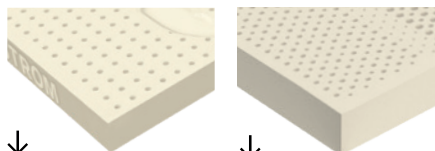

ΤΟ ΛΑΤΕΞ ΕΙΝΑΙ ΕΝΑ ΛΕΥΚΟ ΓΑΛΑΚΤΩΔΕΣ ΥΓΡΟ ΠΟΥ ΠΡΟΕΡΧΕΤΑΙ ΑΠΟ ΤΟΝ ΧΥΜΟ ΤΟΥ ΤΡΟΠΙΚΟΥ ΔΕΝΤΡΟΥ ΚΑΟΥΤΣΟΥΚ *Hevea brasiliensis*. Η ΕΞΕΙΔΙΚΕΥΜΕΝΗ ΔΙΑΔΙΚΑΣΙΑ ΠΑΡΑΓΩΓΗΣ ΤΟΥ ΠΡΟΣΔΙΔΕΙ ΜΟΝΑΔΙΚΗ ΕΛΑΣΤΙΚΟΤΗΤΑ, ΕΥΚΑΜΨΙΑ ΚΑΙ ΑΡΙΣΤΗ ΕΠΑΝΑΦΟΡΑ. ΑΚΟΛΟΥΘΕΙ ΚΑΙ ΠΡΟΣΑΡΜΟΖΕΤΑΙ ΑΡΙΣΤΑ ΣΤΟ ΠΕΡΙΓΡΑΜΜΑ ΤΟΥ ΣΩΜΑΤΟΣ ΔΙΑΣΦΑΛΙΖΟΝΤΑΣ ΤΗΝ ΚΑΤΑΝΟΜΗ ΤΗΣ ΠΙΕΣΗΣ ΠΟΥ ΑΣΚΕΙΤΑΙ ΚΑΤΑ ΤΗ ΔΙΑΡΚΕΙΑ ΤΟΥ ΎΠΝΟΥ. ΜΕ ΤΟΝ ΤΡΟΠΟ ΑΥΤΟ, ΠΡΟΑΓΕΙ ΤΗ ΣΩΣΤΗ ΚΥΚΛΟΦΟΡΙΑ ΤΟΥ ΑΙΜΑΤΟΣ ΣΤΗ ΣΠΟΝΔΥΛΙΚΗ ΣΤΗΛΗ ΚΑΙ ΤΑ ΑΚΡΑ. ΟΙ ΠΟΛΥΑΡΙΘΜΕΣ ΟΠΕΣ ΤΟΥ, ΕΠΙΤΡΕΠΟΥΝ ΤΟΝ ΙΔΑΝΙΚΟ ΕΞΑΕΡΙΣΜΟ ΤΟΥ ΣΤΡΩΜΑΤΟΣ, ΕΜΠΟΔΙΖΟΝΤΑΣ ΤΗΝ ΑΝΑΠΤΥΞΗ ΜΙΚΡΟΒΙΩΝ, ΜΥΚΗΤΩΝ ΚΑΙ ΑΚΑΡΕΩΝ, ΔΙΑΣΦΑΛΙΖΟΝΤΑΣ ΕΤΣΙ ΤΙΣ ΚΑΛΥΤΕΡΕΣ ΣΥΝΘΗΚΕΣ ΥΓΙΕΙΝΗΣ. ΕΞΑΙΡΕΤΙΚΗ ΣΗΜΕΙΑΚΗ ΣΤΗΡΙΞΗ. ΕΠΙΤΡΕΠΕΙ ΤΗ ΔΙΑΠΝΟΗ ΤΟΥ ΑΕΡΑ. ΥΨΗΛΗ ΑΝΘΕΚΤΙΚΟΤΗΤΑ.

ΤΟ ΣΤΡΩΜΑ ΘΑΛΗΣ ΠΡΟΣΦΕΡΕΙ ΙΔΑΝΙΚΕΣ ΣΥΝΘΗΚΕΣ ΥΓΙΕΙΝΗΣ, ΥΠΟΣΤΗΡΙΖΕΙ ΑΦΟΓΑ ΤΗ ΣΠΟΝΔΥΛΙΚΗ ΣΤΗΛΗ ΚΑΙ ΤΑ ΑΚΡΑ ΤΟΥ ΜΩΡΟΥ ΣΑΣ, ΕΝΩ ΤΑΥΤΟΧΡΟΝΑ ΤΟΥ ΧΑΡΙΖΕΙ ΤΗΝ ΑΝΕΣΗ ΠΟΥ ΧΡΕΙΑΖΕΤΑΙ ΓΙΑ ΕΝΑΝ ΗΡΕΜΟ ΥΠΝΟ.

ΛΑΤΕΞ

ΜΕ ΜΟΝΑΔΙΚΗ ΕΛΑΣΤΙΚΟΤΗΤΑ ΚΑΙ ΜΕΓΑΛΗ ΑΝΤΟΧΗ, στηρίζει την πλάτη και τον αυχένα ενώ προσαρμόζεται στο περίγραμμα του σώματος, διατηρώντας τη σωστή ευθυγράμμιση της σπονδυλικής στήλης. Διαθέτει φυσικές αντιακαρικές και αντιμικροβιακές ιδιότητες.