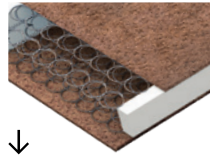

ΕΑΝ ΘΕΛΕΤΕ ΝΑ ΠΡΟΣΦΕΡΕΤΕ ΣΤΟ ΜΩΡΑΚΙ ΣΑΣ ΕΝΑ ΟΡΘΟΠΕΔΙΚΟ ΣΤΡΩΜΑ ΜΕΓΑΛΗΣ ΣΤΑΘΕΡΟΤΗΤΑΣ ΚΑΙ ΕΞΑΙΡΕΤΙΚΗΣ ΑΝΤΟΧΗΣ, ΤΟ ΣΤΡΩΜΑ ΟΡΦΕΑΣ ΕΙΝΑΙ ΑΥΤΟ ΑΚΡΙΒΩΣ ΠΟΥ ΑΝΑΖΗΤΑΤΕ.

BABY BONNELL SPRING UNIT 200B / ΚΟΚΚΟΦΟΙΝΙΚΑΣ/FOAM SUPPORT

ΜΕ ΜΟΝΑΔΙΚΗ ΕΛΑΣΤΙΚΟΤΗΤΑ ΚΑΙ ΜΕΓΑΛΗ ΑΝΤΟΧΗ, στηρίζει την πλάτη και τον αυχένα ενώ προσαρμόζεται στο περίγραμμα του σώματος, διατηρώντας τη σωστή ευθυγράμμιση της σπονδυλικής στήλης. Διαθέτει φυσικές αντιτακτικές και αντιμικροβιακές ιδιότητες.

↓
Υψος βρεφικού στρώματος: 14 cm