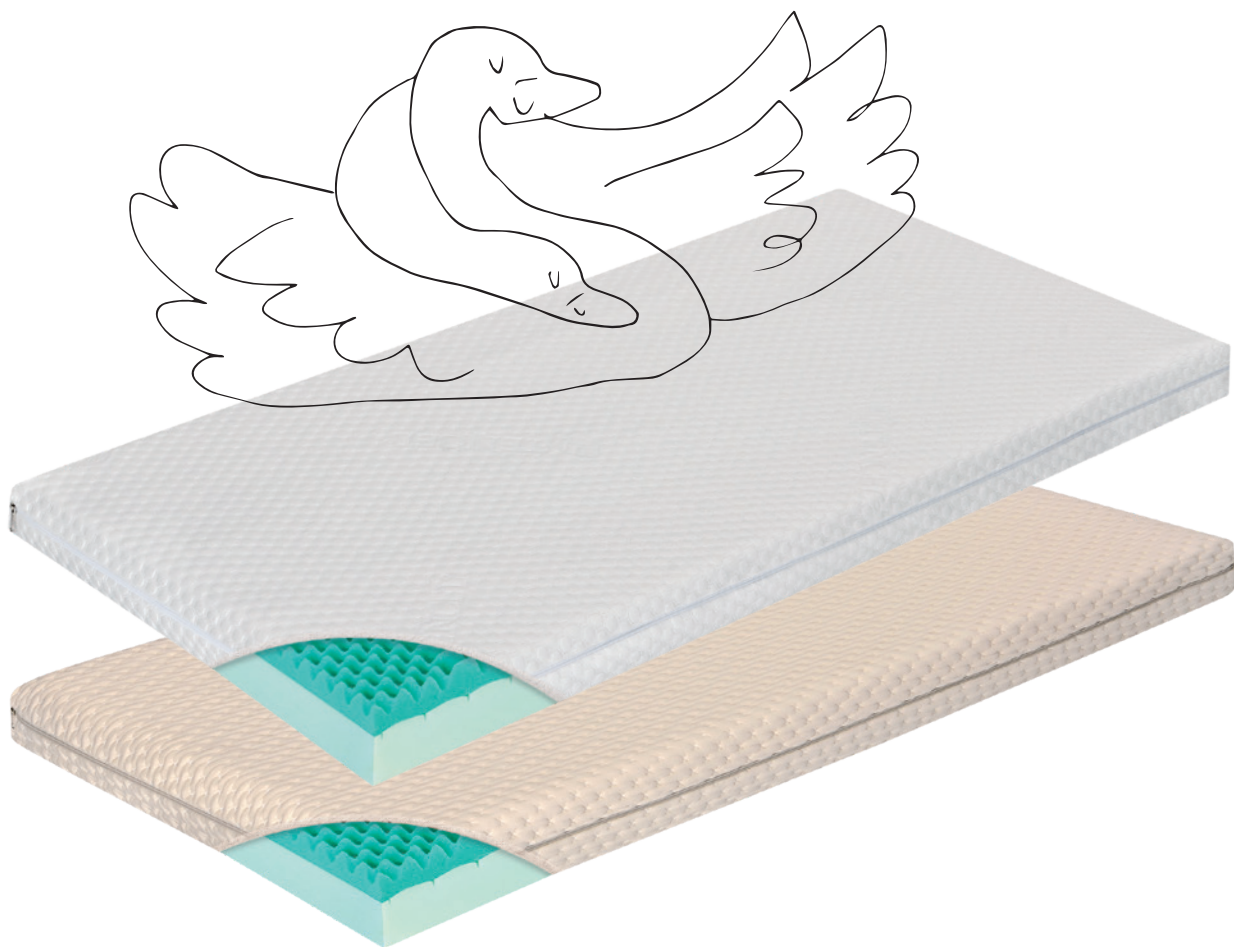

ΕΛΑΣΤΙΚΟΤΗΤΑ & ΘΕΡΜΟΥΡΥΘΜΙΣΤΗΚΕΣ ΙΔΙΟΤΗΤΕΣ

5 ΧΡΟΝΙΑ ΕΓΓΥΗΣΗ

Cert No: 030-03-026-00746