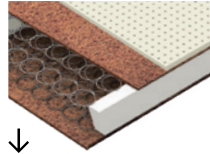

ΤΟ ΣΤΡΩΜΑ ΕΚΑΤΗ ΠΑΡΕΧΕΙ ΥΨΗΛΗ ΠΟΙΟΤΗΤΑ, ΣΤΑΘΕΡΟΤΗΤΑ ΚΑΙ ΑΝΤΟΧΗ. ΕΠΙΠΛΕΟΝ Η ΣΤΡΩΣΗ ΦΥΣΙΚΟΥ ΛΑΤΕΞ ΠΟΥ ΔΙΑΘΕΤΕΙ, ΠΡΟΣΦΕΡΕΙ ΣΤΟ ΜΩΡΑΚΙ ΣΑΣ ΑΚΟΜΗ ΜΕΓΑΛΥΤΕΡΗ ΣΤΗΡΙΞΗ ΚΑΙ ΑΝΕΣΗ.

BABY BONNELL SPRING UNIT 200B ΚΟΚΚΟΦΟΙΝΙΚΑΣ/ΛΑΤΕΞ/FOAM SUPPORT

Η ΤΕΧΝΟΛΟΓΙΑ ΤΩΝ ΕΛΑΤΗΡΙΩΝ BABY BONNELL SPRING UNIT 200B ΠΡΟΣΦΕΡΕΙ ΕΞΑΙΡΕΤΙΚΗ ΑΝΤΟΧΗ, ενώ οι στρώσεις από κοκκοφοίνικα και λάτεξ που διαθέτει προσφέρουν μεγάλη ελαστικότητα και επιτρέπουν την κυκλοφορία του αέρα, εξασφαλίζοντας έτσι τον άριστο εξαερισμό του στρώματος. Επιπλέον, το αφρώδες υλικό ενισχυμένης πυκνότητας Foam support υποστηρίζει περιμετρικά το στρώμα!

↓
Υψος βρεφικού
στρώματος: 16 cm