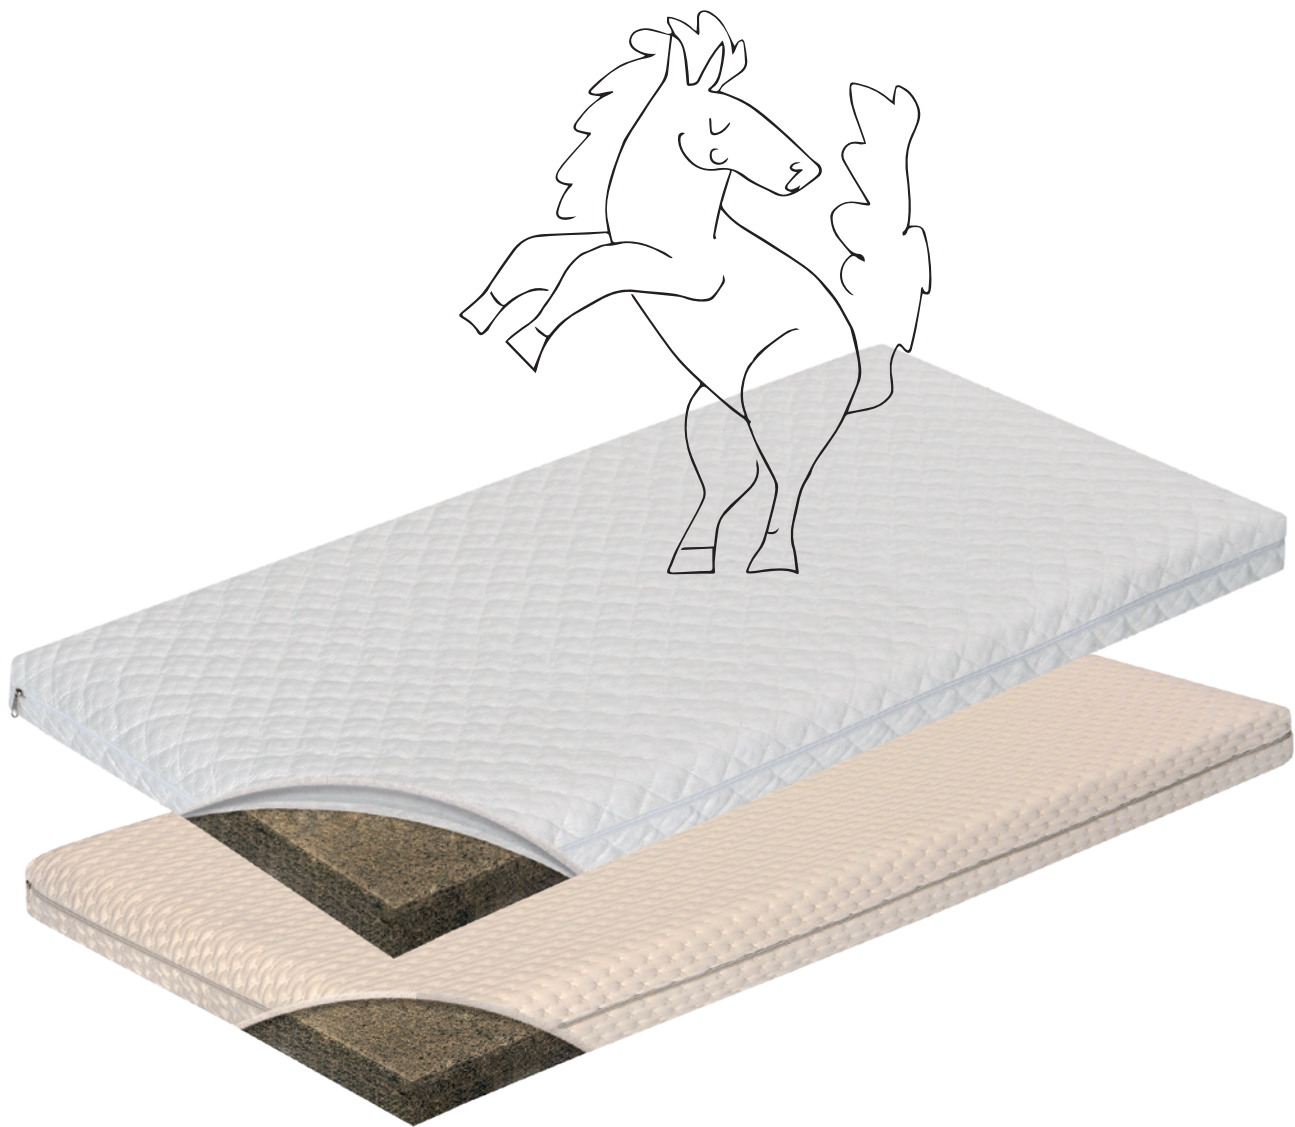

100% ΦΥΣΙΚΑ ΥΛΙΚΑ

5 ΧΡΟΝΙΑ ΕΓΓΥΗΣΗ

Cert No: 030-03-026-00749

Πιστοποίηση OEKO-TEX STANDARD 100 Class 1. Το προϊόν αυτό συμμορφώνεται επίσης με τις απαιτήσεις του ευρωπαϊκού προτύπου: EN 16890:2017.
Παιδικά έπιπλα - Στρώματα για βρεφικές κούνιες και παιδικά κρεβάτια - Απαιτήσεις ασφάλειας και μέθοδοι δοκιμών.