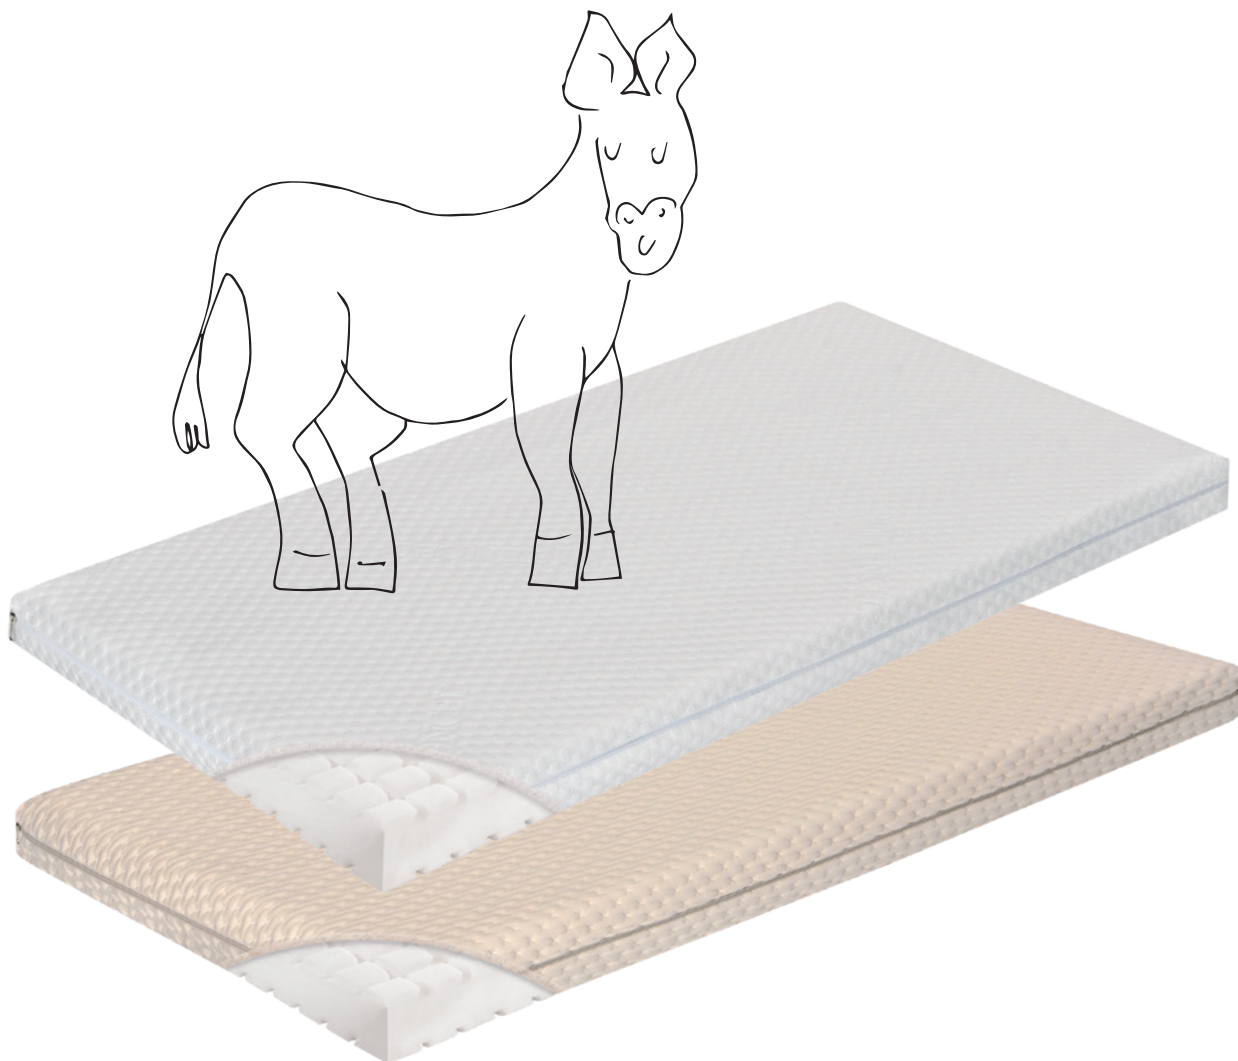

ΕΛΑΣΤΙΚΟΤΗΤΑ, ΕΥΚΑΜΨΙΑ & ΑΝΤΟΧΗ

5 ΧΡΟΝΙΑ ΕΓΓΥΗΣΗ

Cert No: 030-03-026-00753

Πιστοποίηση OEKO-TEX STANDARD 100 Class 1. Το προϊόν αυτό συμμορφώνεται επίσης με τις απαιτήσεις του ευρωπαϊκού προτύπου: EN 16890:2017.
Παιδικά έπιπλα - Στρώματα για βρεφικές κούνιες και παιδικά κρεβάτια - Απαιτήσεις ασφάλειας και μέθοδοι δοκιμών.