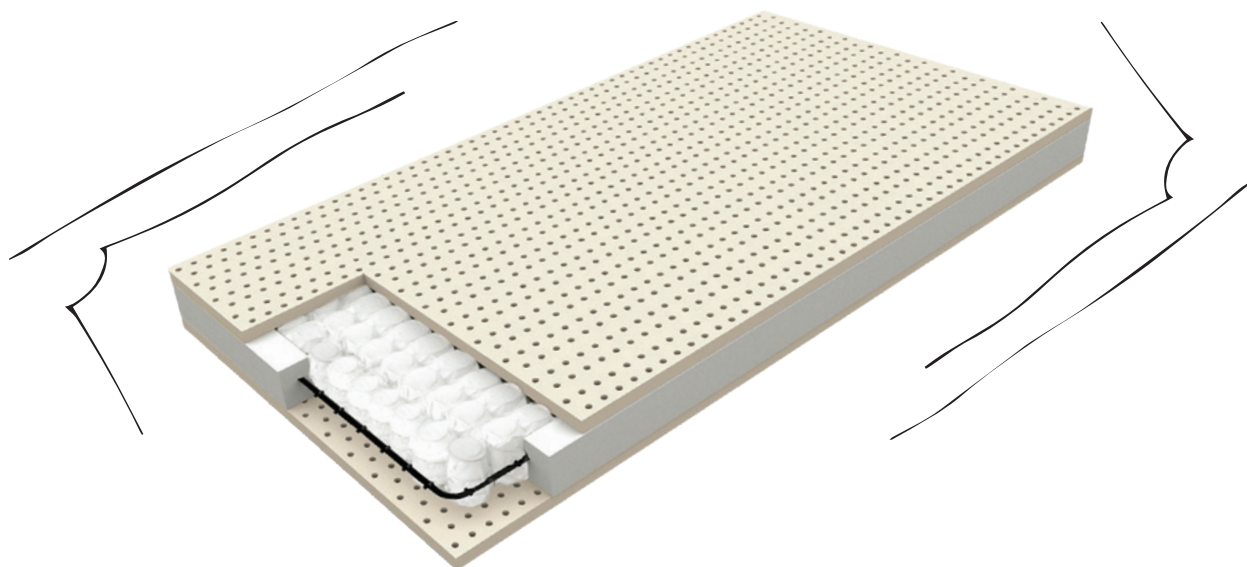

Στις τιμές συμπεριλαμβάνεται ο νόμιμος ΦΠΑ.

Ύψος βρεφικού στρώματος: 11 cm. Ύψος παιδικού στρώματος: 16 cm (+/-1cm λόγω χρήσης φυσικών υλικών).

Baby Pocket

Σύστημα ελατηρίων 500s

**Η ΕΠΙΜΕΡΟΥΣ ΕΛΑΣΤΙΚΟΤΗΤΑ ΤΟΥ ΚΑΘΕ ΕΛΑΤΗΡΙΟΥ, ΣΥΜΒΑΛΛΕΙ
ΣΤΗ ΣΩΣΤΗ ΣΤΗΡΙΞΗ ΤΗΣ ΣΠΟΝΔΥΛΙΚΗΣ ΣΤΗΛΗΣ ΤΟΥ ΜΩΡΟΥ ΣΑΣ.**