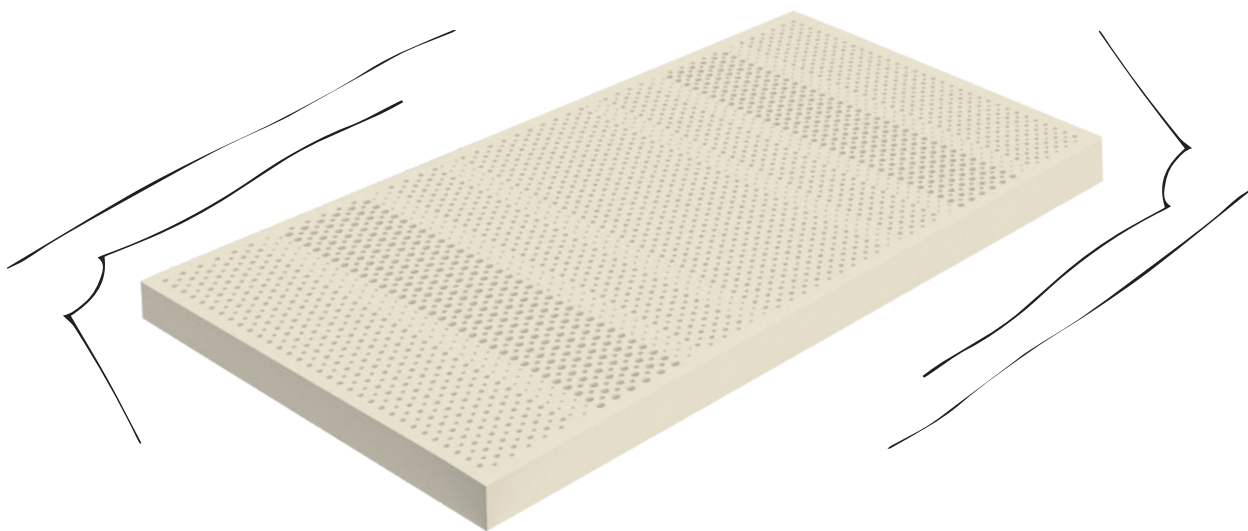

Στις τιμές συμπεριλαμβάνεται ο νόμιμος ΦΠΑ.
Υψος στρώματος: 11 cm (+/-1cm λόγω χρήσης φυσικών υλικών).

Λάτεξ

Ελαστικότητα, ευκαμψία & άριστη επαναφορά

Η GRECO STROM ΕΓΓΥΑΤΑΙ ΓΙΑ ΤΗ ΧΡΗΣΗ ΤΗΣ ΚΑΛΥΤΕΡΗΣ ΠΟΙΟΤΗΤΑΣ ΛΑΤΕΞ ΠΟΥ ΔΟΚΙΜΑΖΕΤΑΙ ΑΥΣΗΤΗΡΑ ΠΡΙΝ ΑΛΛΑ ΚΑΙ ΚΑΤΑ ΤΗ ΔΙΑΔΙΚΑΣΙΑ ΠΑΡΑΓΩΓΗΣ ΤΟΥ. 100% ΛΑΤΕΞ ΑΠΑΛΛΑΓΜΕΝΟ ΑΠΟ ΤΟΞΙΚΕΣ ΚΑΙ ΑΛΛΕΡΓΙΟΓΟΝΕΣ ΟΥΣΙΕΣ.