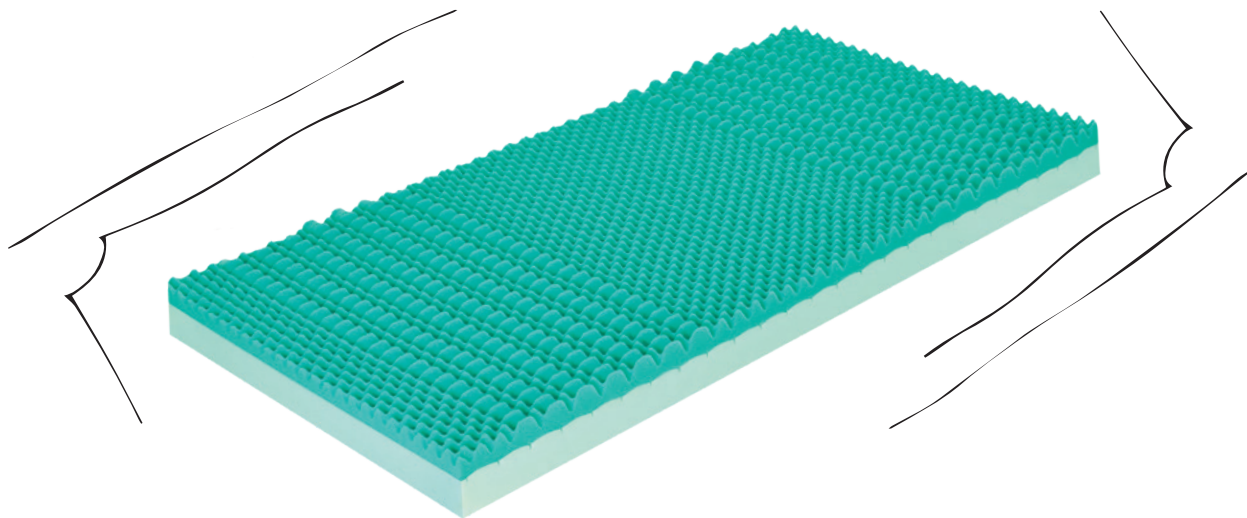

ΚΩΔΙΚΟΙ ΑΝΑ ΔΙΑΣΤΑΣΗ

Βρεφικά στρώματα			
Υφάσματα	έως 65x130 cm	66-74x140 cm	75-80x140-160 cm
Tencel αντιβακτηριδιακό	VRE.THE.ANT.000 267€	VRE.THE.ANT.001 307€	VRE.THE.ANT.002 375€
Οργανικό βαμβάκι	VRE.THE.ORG.000 316€	VRE.THE.ORG.001 351€	VRE.THE.ORG.002 436€

Στις τιμές συμπεριλαμβάνεται ο νόμιμος ΦΠΑ.
Ύψος στρώματος: 11 cm (+/-1cm λόγω χρήσης φυσικών υλικών).

5 Zones Memory Foam

Απόλυτη στήριξη

**ΠΑΡΕΧΕΙ ΤΗΝ ΑΠΟΛΥΤΗ ΣΤΗΡΙΞΗ ΧΑΡΗ ΣΤΙΣ 5 ΖΩΝΕΣ MEMORY FOAM
ΕΠΙΤΡΕΠΟΝΤΑΣ ΤΗΝ ΑΡΙΣΤΗ ΔΙΑΠΝΟΗ ΤΟΥ ΑΕΡΑ ΓΙΑ ΕΝΑΝ ΑΝΕΤΟ ΥΠΝΟ.**