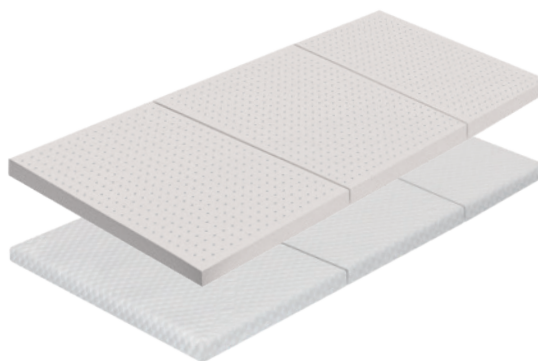

ΥΦΑΣΜΑΤΑ

ΥΦΑΣΜΑ TENCEL ΑΝΤΙΒΑΚΤΗΡΙΔΙΑΚΟ

Ύψος στρώματος: 5 cm (+/-1cm λόγω χρήσης φυσικών υλικών)