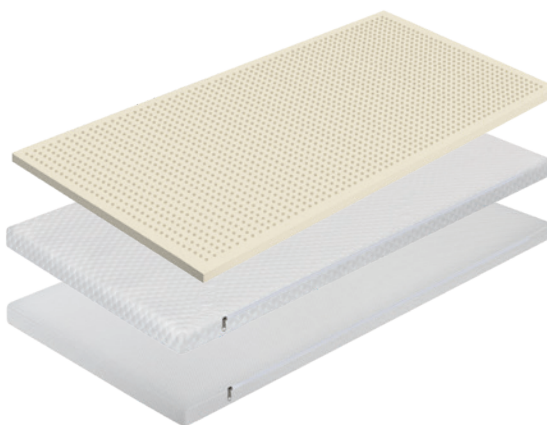

Στρώματα

→ ΘΑΛΗΣ

ΚΑΤΑΣΚΕΥΑΣΜΕΝΟ ΕΞ ΟΛΟΚΛΗΡΟΥ ΑΠΟ ΛΑΤΕΞ. Είναι υποαλλεργικό και ξεχωρίζει για τον απόλυτα αναπαυτικό ύπνο που χαρίζει στο μωράκι σας. Διατίθεται με 2 τύπους αποσπώμενων καλυμμάτων: tencel αντιβακτηριδιακό ή τρισδιάστατο διαπνέον.

ΥΦΑΣΜΑΤΑ

ΥΦΑΣΜΑ TENCEL ΑΝΤΙΒΑΚΤΗΡΙΔΙΑΚΟ
ΥΦΑΣΜΑ ΤΡΙΣΔΙΑΣΤΑΤΟ ΔΙΑΠΝΕΟΝ

Ύψος στρώματος: 5,5 cm (+/-1cm λόγω χρήσης φυσικών υλικών)

Cert No: 030-03-026-00756