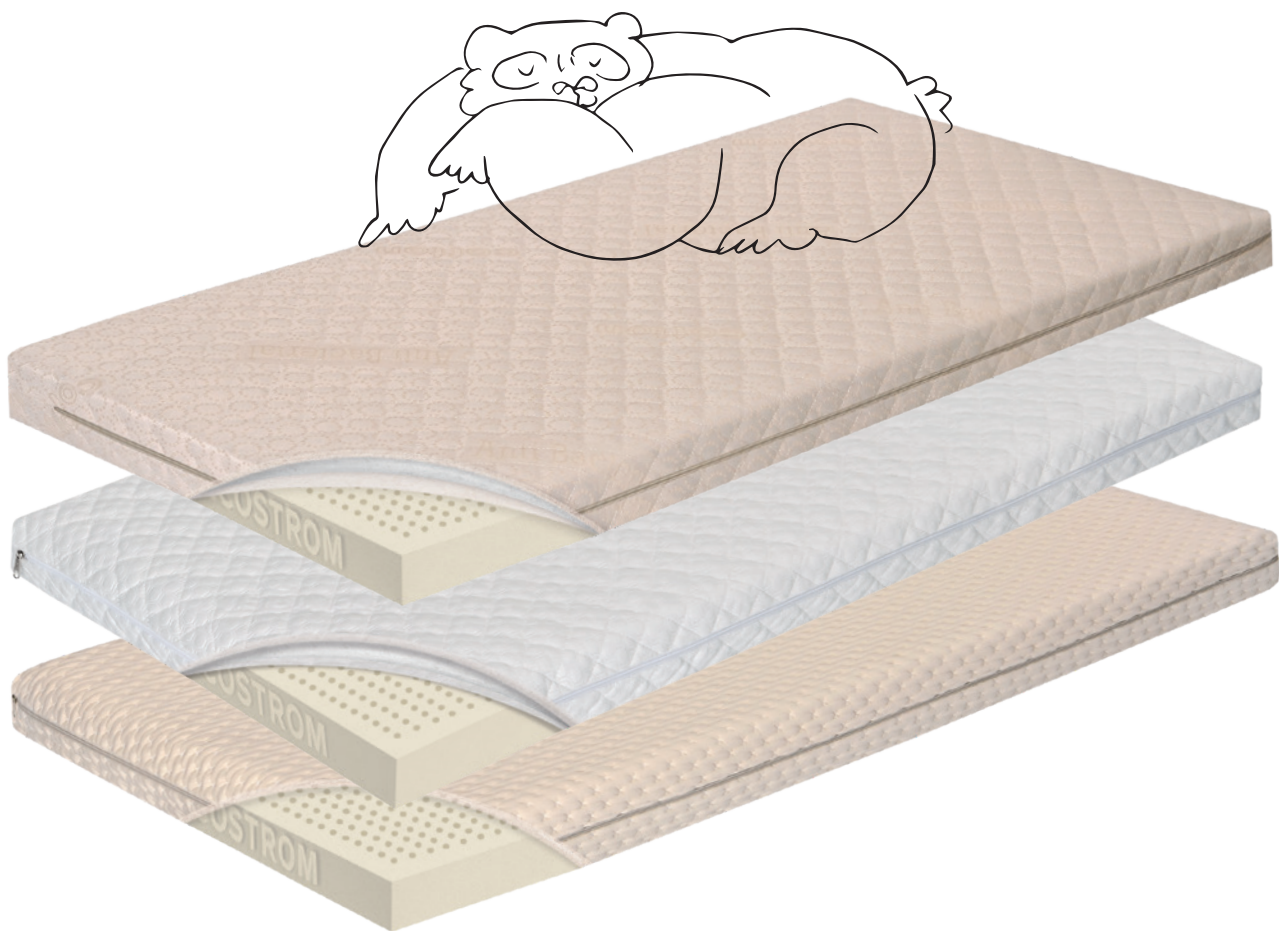

ΥΓΙΕΙΝΗ, ΑΝΕΣΗ & ΑΣΦΑΛΕΙΑ

5 ΧΡΟΝΙΑ ΕΓΓΥΗΣΗ

Cert No: 030-03-026-00756

Πιστοποίηση OEKO-TEX STANDARD 100 Class 1. Το προϊόν αυτό συμμορφώνεται επίσης με τις απαιτήσεις του ευρωπαϊκού προτύπου: EN 16890:2017.
Παιδικά έπιπλα - Στρώματα για βρεφικές κούνιες και παιδικά κρεβάτια - Απαιτήσεις ασφάλειας και μέθοδοι δοκιμών.