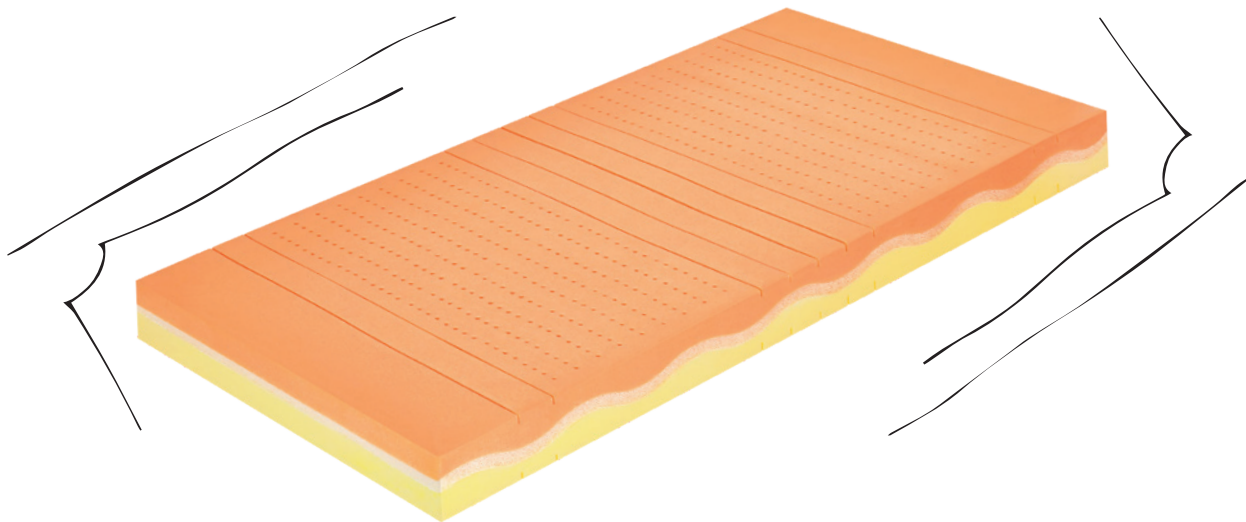

Στις τιμές συμπεριλαμβάνεται ο νόμιμος ΦΠΑ.
Ύψος στρώματος: 10 cm (+/-1cm λόγω χρήσης φυσικών υλικών).

Breathable Foam

Άριστη προσαρμογή

ΕΝΑ ΣΤΡΩΜΑ 2 ΠΛΕΥΡΩΝ, ΠΟΥ ΙΚΑΝΟΠΟΙΕΙ ΚΑΘΕ ΑΝΑΓΚΗ ΤΟΥ ΜΩΡΟΥ ΣΑΣ.

ΔΙΑΠΝΕΟΝ ΑΦΡΟΣ σε διαφορετική πυκνότητα όπου συνεργάζεται άριστα με τον πυρήνα εξασφαλίζοντας την κυκλοφορία του αέρα και την ρύθμιση της ιδανικής θερμοκρασίας. Τα ξεχωριστά επίπεδα σκληρότητας των δύο όψεων του στρώματος σε συνδυασμό με τις πέντε ζώνες σημειακής στήριξης προσφέρουν την άριστη προσαρμοστικότητα και κατανομή της πίεσης του βάρους του μωρού σας. Ένα από τα πιο εξεζητημένα υλικά για την παραγωγή καινοτόμων προϊόντων ύπνου που διασφαλίζουν την απόλυτη άνεση και ευεξία. Κατά τη διαδικασία της παραγωγής του δεν χρησιμοποιούνται ουσίες επιβλαβείς για τον ανθρώπινο οργανισμό. ΙΔΑΝΙΚΟ ΓΙΑ ΤΗΝ ΠΑΡΟΧΗ ΣΤΗΡΙΞΗ ΣΤΗΣ ΠΛΑΤΗΣ ΚΑΙ ΤΟΥ ΑΥΧΕΝΑ. ΠΡΟΣΑΡΜΟΖΕΤΑΙ ΣΤΟ ΠΕΡΙΓΡΑΜΜΑ ΤΟΥ ΣΩΜΑΤΟΣ. ΑΝΤΙΑΚΑΡΙΚΕΣ ΚΑΙ ΑΝΤΙΜΙΚΡΟΒΙΑΚΕΣ ΙΔΙΟΤΗΤΕΣ.