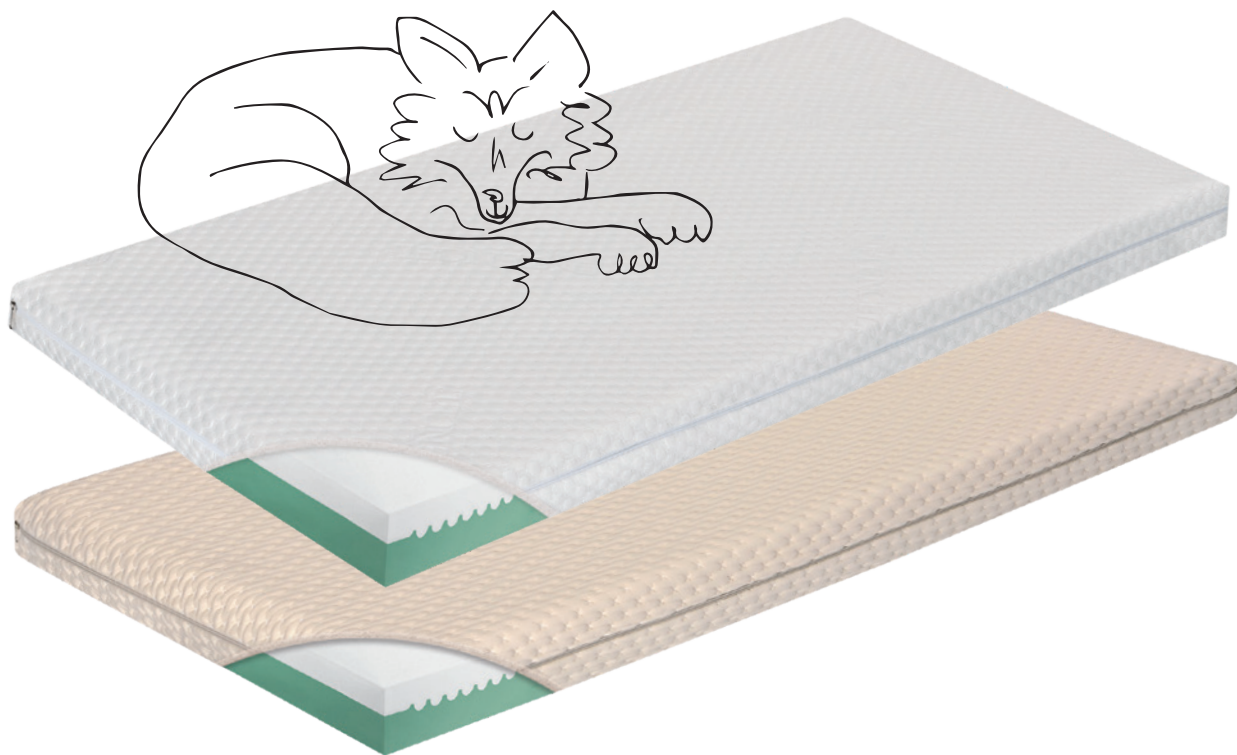

ΤΕΧΝΟΛΟΓΙΑ ΚΑΙ ΕΡΓΟΝΟΜΙΑ

5 ΧΡΟΝΙΑ ΕΓΓΥΗΣΗ

Cert No: 030-03-026-00757

Πιστοποίηση OEKO-TEX STANDARD 100 Class 1. Το προϊόν αυτό συμμορφώνεται επίσης με τις απαιτήσεις του ευρωπαϊκού προτύπου: EN 16890:2017.
Παιδικά έπιπλα - Στρώματα για βρεφικές κούνιες και παιδικά κρεβάτια - Απαιτήσεις ασφάλειας και μέθοδοι δοκιμών.