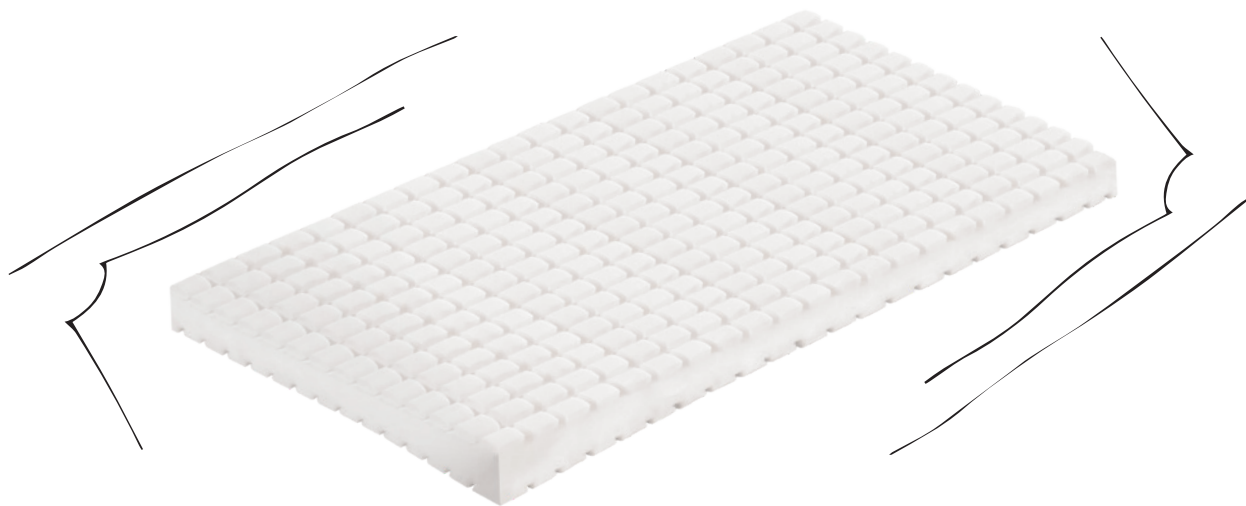

ΚΩΔΙΚΟΙ ΑΝΑ ΔΙΑΣΤΑΣΗ

Βρεφικά στρώματα			
Υφάσματα	έως 65x130 cm	66-74x140 cm	75-80x140-160 cm
Tencel αντιβακτηριδιακό	VRE.PHO.ANT.000 297€	VRE.PHO.ANT.001 335€	VRE.PHO.ANT.002 417€
Οργανικό βαμβάκι	VRE.PHO.ORG.000 347€	VRE.PHO.ORG.001 391€	VRE.PHO.ORG.002 476€

Στις τιμές συμπεριλαμβάνεται ο νόμιμος ΦΠΑ.
 Ύψος στρώματος: 10 cm (+/-1cm λόγω χρήσης φυσικών υλικών).

Αφρός Air

Ανώτερο επίπεδο εξελιγμένης τεχνολογίας

**ΕΛΑΣΤΙΚΟΤΗΤΑ, ΕΥΚΑΜΨΙΑ ΚΑΙ ΜΕΓΑΛΗ ΑΝΤΟΧΗ ΓΙΑ ΤΟΝ ΙΔΑΝΙΚΟ
ΥΠΝΟ ΤΟΥ ΜΩΡΟΥ ΣΑΣ.**